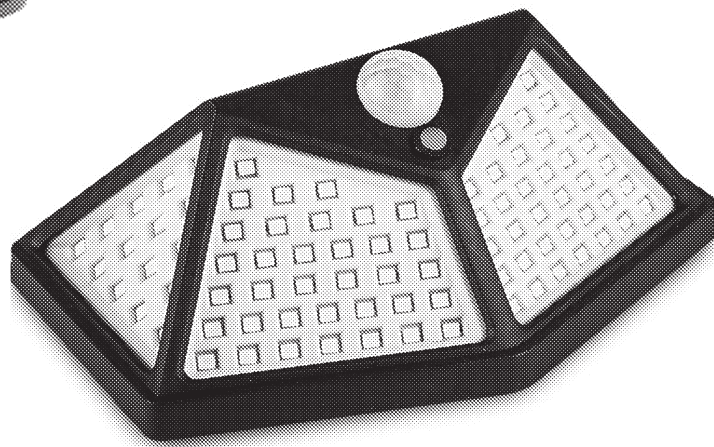

家の防犯対策に! 設置簡単な 100LEDソーラーセンサーライト

LED100個

ライト4面

玄関・庭・
ガレージに

夜間の防犯や災害時に

※付属のネジ、またはお手持ちの
粘着テープなどでも取り付け可能です。

100LEDソーラー センサーライト

●セット内容/本体、取付ネジ×2、ネジ差込部品×2、取扱説明書(保証書) ●サイズ(約)/幅13.5×奥行5×高さ9.8cm ●重量(約)/137g ●照射角度(約)/150度 ●光源/LED(100灯)、昼白色、200LM(100灯) ●センサー反応範囲(約)/3m ●充電時間(約)/24時間 ●使用時間(約)/3時間 ●防水等級/IP44 ●保証期間/3ヵ月間 ●生産国/中国