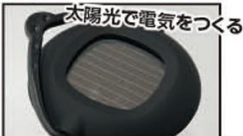

使用後は天日干しすることで元のサイズに戻り、
一般ゴミとして廃棄できます。

●サイズ(約)/吸水前:幅57×奥行34×高さ0.5cm 吸水後:幅48×奥行30×高さ15cm ●材質/袋(キャンパス地):綿80%・ポリエステル20% 内袋:不織布 吸収材:吸水ポリマー ●重量(約)/使用前:300g 使用后:18~20kg ●中国製 ※水がかからない場所で約2週間天日干しすることで収縮します。気象状況や置く場所によって収縮にかかる期間は異なります。 ※一度使った商品は再膨張・再利用はできません。 ※本品は初期水害対策品です。

ソーラー充電・ダイナモ充電ができる LEDランタン

ダイナモ充電

電池がない
緊急時に

ソーラー充電

太陽光で電気を
つくる

ソーラー充電4時間で
約1時間点灯します。

3灯・6灯の
切り替えが
できます

ダイナモハンドルを約30分
間(毎分30回転)回し続ける
と約1時間点灯します。